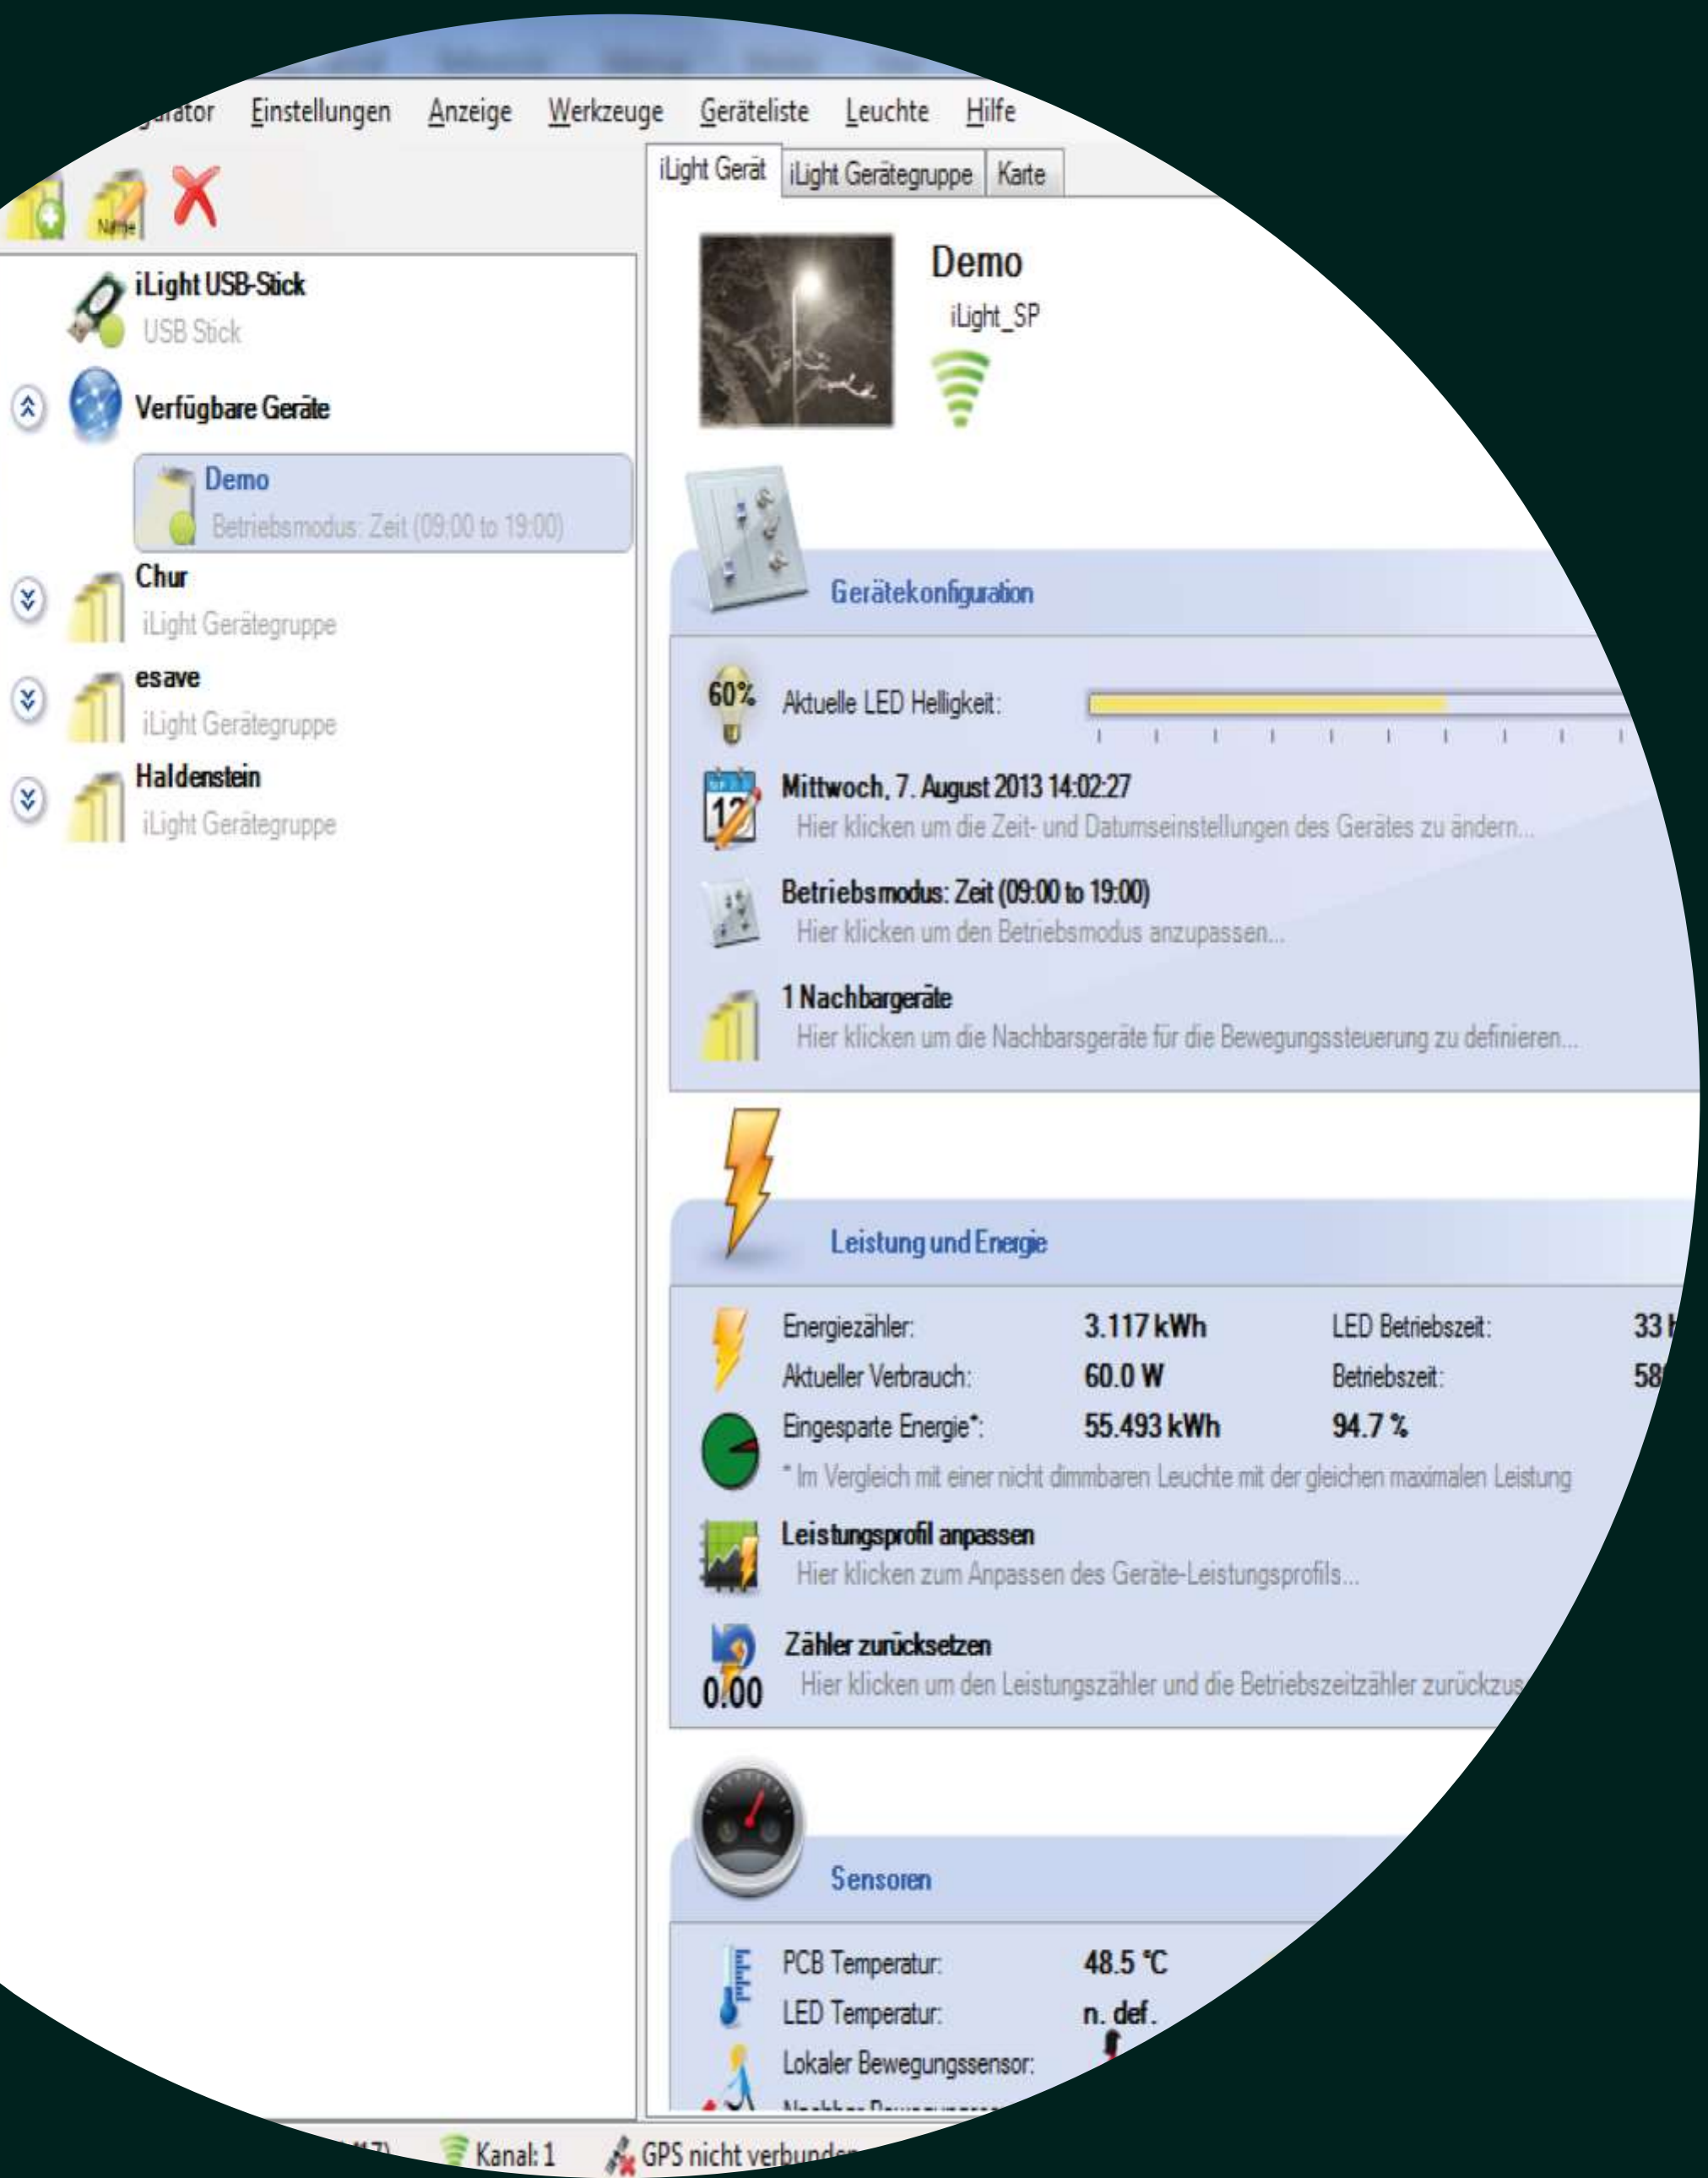

Giveaway

Evolution of Light

eSAVE 

SLC-Motion203-C

- Controller mit Bewegungserkennung.
- 5 Jahre Datentransfer Kosten inkl.
- Für eine bedarfsabhängig beleuchtete Strasse braucht es mehrere Controller

Stand-Alone

- Vor Ort Programmierung mit dem SL-Configurator
- Keine Folgekosten

Web-Lösung

- SL-Control ist eine Cloud basierte Lichtmanagement Webplattform.
- Konfiguration, Überwachung und Auswertung aus der Ferne.
- Wiederkehrende Datentransfer Kosten